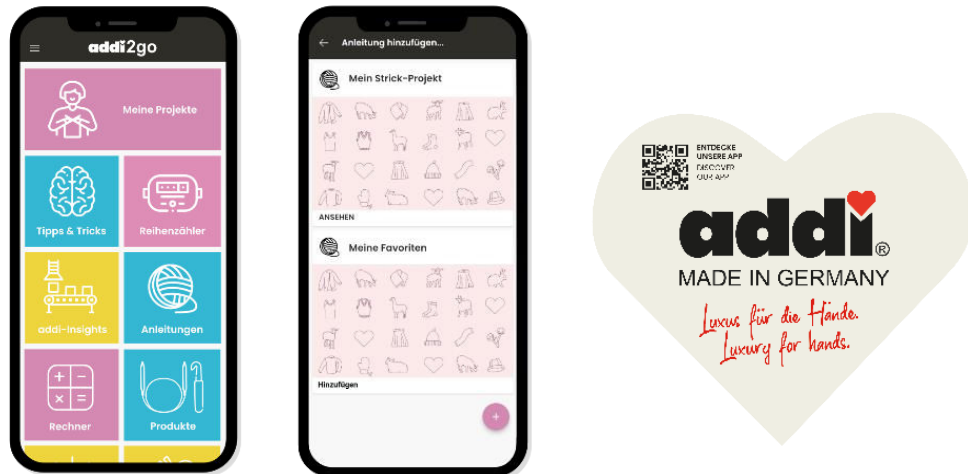

Apropos Interesse – addi2go & weitere Verkaufshilfen

Die App addi2go erfreut sich weiterhin großer Beliebtheit, sodass auch diese seit dem neuesten Update in den neuen Farben und mit weiteren Funktionen glänzt.

Ebenfalls sind ab sofort in addi's kostenlosem Verkaufshilfe-Sortiment auch Flyer in Form einer Karte für die addi2go App und neue addiStore Herzaufkleber verfügbar. Auch diese wurden an unser neues Design angepasst.

Praktische Hilfen, die Sie überall mit hinnehmen, verteilen oder auslegen können.

Apropos verfügbar – keine Betriebsferien in 2022

Das addi-Team ist in diesem Jahr das gesamte Jahr für Sie da und erreichbar. Wir haben uns dazu entschieden, in diesem Jahr die Betriebsferien im Sommer ausfallen zu lassen, sodass wir ohne Unterbrechung die beliebten addi-Nadeln für Sie produzieren können.

Apropos Unterbrechung – Bambusspitzen in 12 mm nicht lieferbar

Eine Unterbrechung gibt es allerdings momentan bei den Bambusspitzen in 12 mm, da wir aktuell kein Material bekommen.