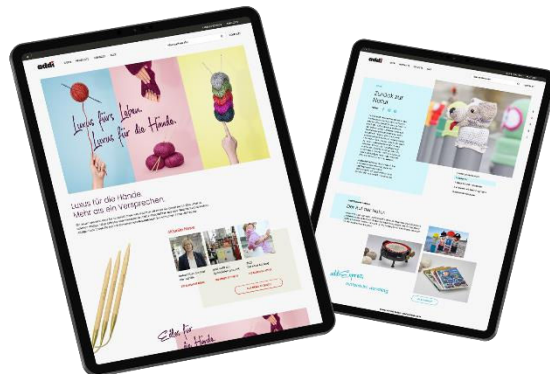

# addiGeflüster

**addi**<sup>®</sup>  
MADE IN GERMANY

*Luxus fürs Leben.  
Luxus für die Hände.*

## addiGeflüster | Mai 2022

Liebe addi-Partner,  
endlich! Seit dem 01.05.2022 ist die neue addi-Webseite online und haben wir zu viel versprochen? Dem addi-Team ist jedenfalls ein großer Stein vom Herzen gefallen als die Mail mit dem Betreff „addi ist online!“ kam. Klar, es gibt noch den ein oder anderen Fehler und Probleme, Dinge, die normal sind, wenn etwas relaunched wird. Deshalb haben Sie bitte Verständnis, wenn Sie, aus welchen Gründen auch immer, nicht weiterkommen und auf der mit viel Liebe gestalteten Error-Seite landen. Wir möchten gar nicht zu viel verraten für die, die noch nicht auf der Seite waren. Eins können wir aber versprechen – wenn man einmal drauf ist, besteht die Gefahr, in den vielen, schönen Stories zu versinken. Und nicht zu vergessen der Shop, über den Sie, als Händler, im Händlerbereich bereits bestellen können. Die tollen, stimmigen Fotos laden jetzt noch mehr dazu ein. Schauen Sie gerne vorbei und lassen Sie sich inspirieren von dem neuen, frischen addi-Auftritt [addi.de](https://www.addi.de)

## Apropos Interesse – addi2go & weitere Verkaufshilfen

Die App addi2go erfreut sich weiterhin großer Beliebtheit, sodass auch diese seit dem neuesten Update in den neuen Farben und mit weiteren Funktionen glänzt.

Ebenfalls sind ab sofort in addi's kostenlosem Verkaufshilfe-Sortiment auch Flyer in Form einer Karte für die addi2go App und neue addiStore Herzaufkleber verfügbar. Auch diese wurden an unser neues Design angepasst.